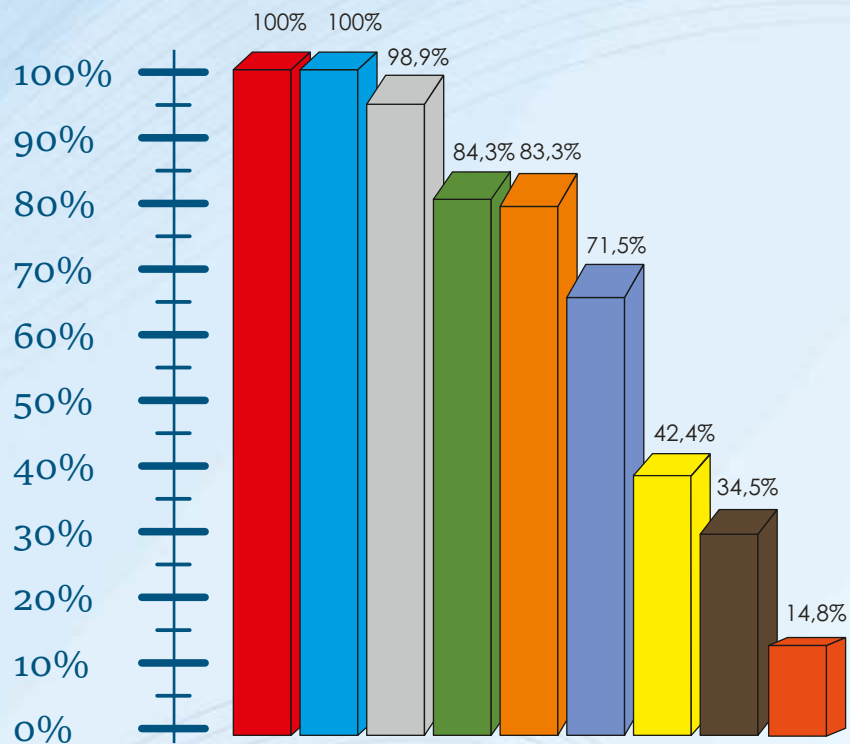

## ПРОМЫШЛЕННОСТЬ МОГИЛЕВСКОЙ ОБЛАСТИ

ЛИДЕРЫ В % ОТ ОБЩЕРЕСПУБЛИКАНСКОГО ОБЪЕМА ПРОИЗВОДСТВА

- Шины ■ 100%
- Лифты ■ 100%
- Станки для обработки дерева и прочих материалов ■ 98,9%
- Мел ■ 84,3%
- Изделия из асфальта или аналогичных материалов ■ 83,3%
- Цемент ■ 71,5%
- Ткани из химических материалов ■ 42,4%
- Плиты древесно-стружечные ■ 34,5%
- Прицепы и полуприцепы используемые в сельск.хоз ■ 14,8%