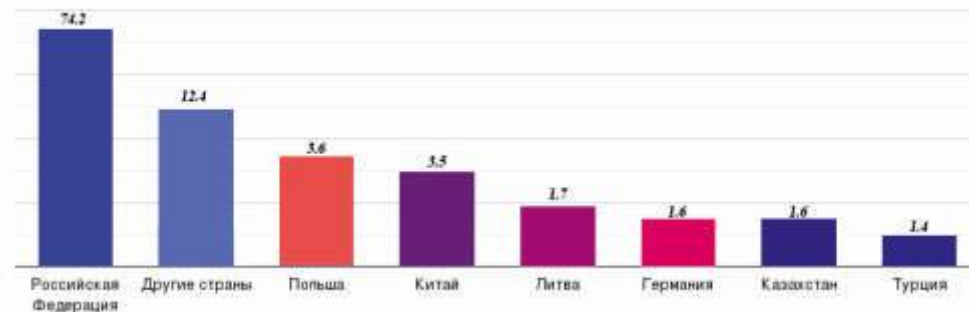

- Шины ■ 100%
- Лифты ■ 100%
- Станки для обработки дерева и прочих материалов ■ 98,9%
- Мел ■ 84,3%
- Изделия из асфальта или аналогичных материалов ■ 83,3%
- Цемент ■ 71,5%
- Ткани из химических материалов ■ 42,4%
- Плиты древесно-стружечные ■ 34,5%
- Прицепы и полуприцепы используемые в сельск.хоз ■ 14,8%

Экспортный оборот за 2025г - 2,5 миллиарда $ США