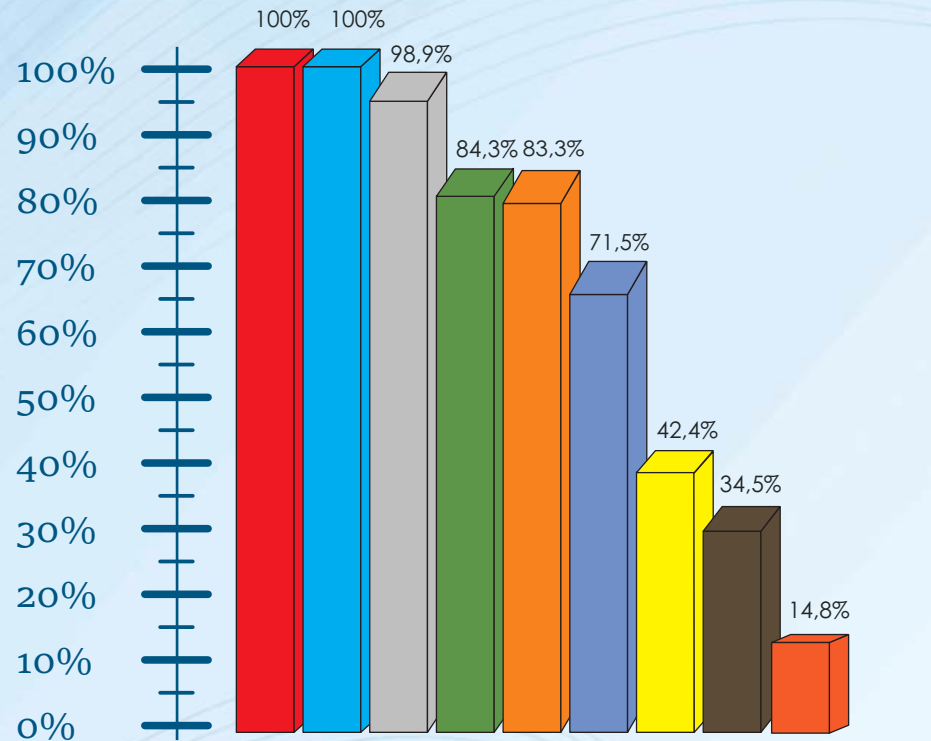

## ПРОМЫШЛЕННОСТЬ МОГИЛЕВСКОЙ ОБЛАСТИ

ЛИДЕРЫ В % ОТ ОБЩЕРЕСПУБЛИКАНСКОГО ОБЪЕМА ПРОИЗВОДСТВА

Шины	100%
Лифты	100%
Станки для обработки дерева и прочих материалов	98,9%
Мел	84,3%
Изделия из асфальта или аналогичных материалов	83,3%
Цемент	71,5%
Ткани из химических материалов	42,4%
Плиты древесно-стружечные	34,5%
Прицепы и полуприцепы используемые в сельск.хоз	14,8%