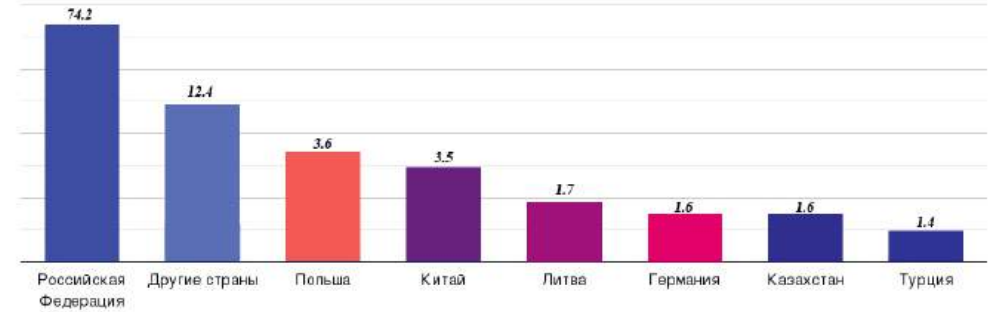

Шины	100%
Лифты	100%
Станки для обработки дерева и прочих материалов	98,9%
Мел	84,3%
Изделия из асфальта или аналогичных материалов	83,3%
Цемент	71,5%
Ткани из химических материалов	42,4%
Плиты древесно-стружечные	34,5%
Прицепы и полуприцепы используемые в сельск.хоз	14,8%

Экспортный оборот за 2022г - 4,3 миллиарда $ США