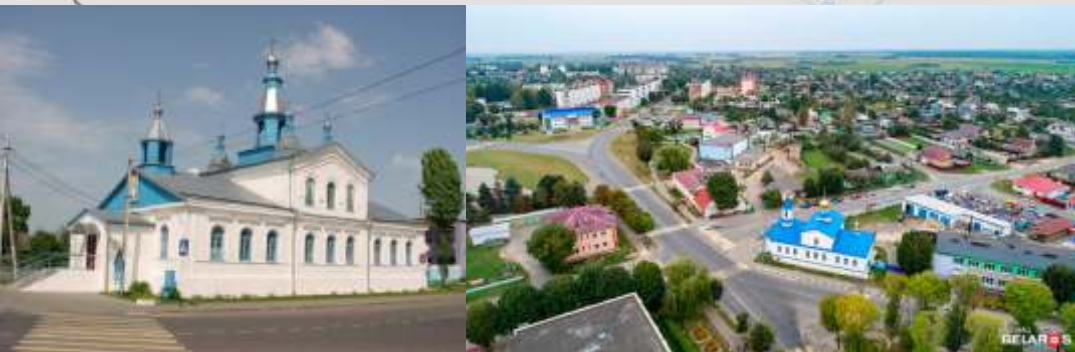

ЧЕРИКОВСКИЙ РАЙОН

О РАЙОНЕ

население
13,3 тыс

площадь
1020 кв.км

26,8 тыс га
сельхоз.земель

21 тыс га
пахотных земель

Экономическое развитие района основывается на производстве сельскохозяйственной продукции, основные направления:

МОЛОЧНАЯ
ПРОДУКЦИЯ

РАЗВЕДЕНИЕ
СКОТА

УБОРКА
КОРМОВ